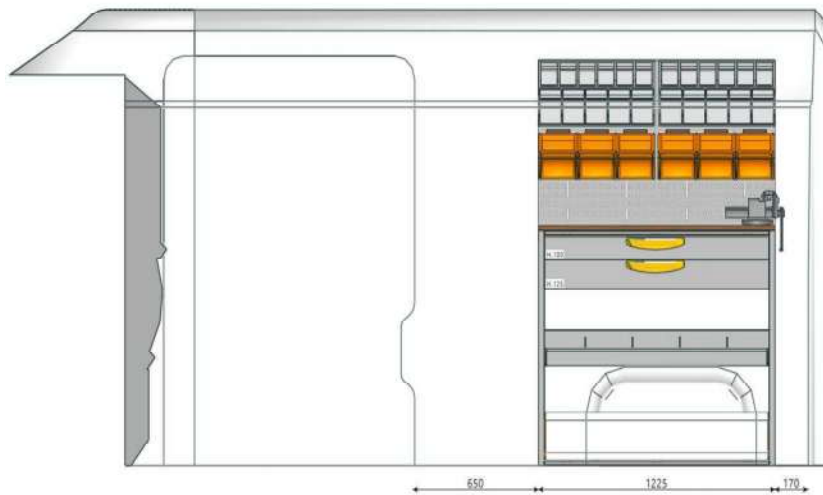

FAMI S.r.l. Via Stazione Rossano, 13 36027 Rosà (Vi) Tel 0424-585455 Fax. 0424-585482		MEDIOTEHNA d.o.o. Oranice 107/1 10090 Zagreb HR Tel. +385 1 230 27 25 - Fax. +385 1 230 21 51 Mail. mediotehna2@inbox.com		 PROFESSIONALITY IN MOVEMENT
OPERATOR alberto.turra	DATE 28/06/2016	OFFER NO. 788	VEHICLE Ducato 15 L4 H2 / LH2