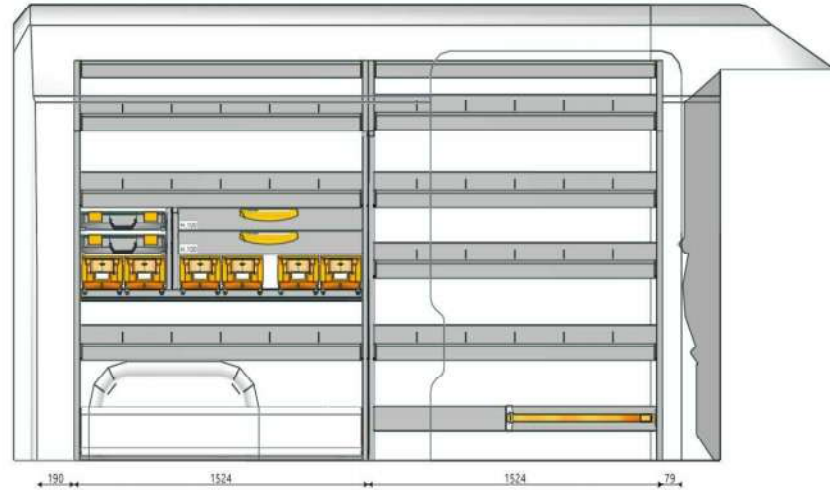

FAMI S.r.l. Via Stazione Rossano, 13 36027 Rosà (Vi) Tel 0424-585455 Fax. 0424-585482		MEDIOTEHNA d.o.o. Oranice 107/1 10090 Zagreb HR Tel. +385 1 230 27 25 - Fax. +385 1 230 21 51 Mail. mediotehna2@inbox.com		 PROFESSIONALITY IN MOVEMENT
OPERATOR alberto.turra	DATE 28/06/2016	OFFER NO. 788	VEHICLE Ducato 15 L4 H2 / LH2